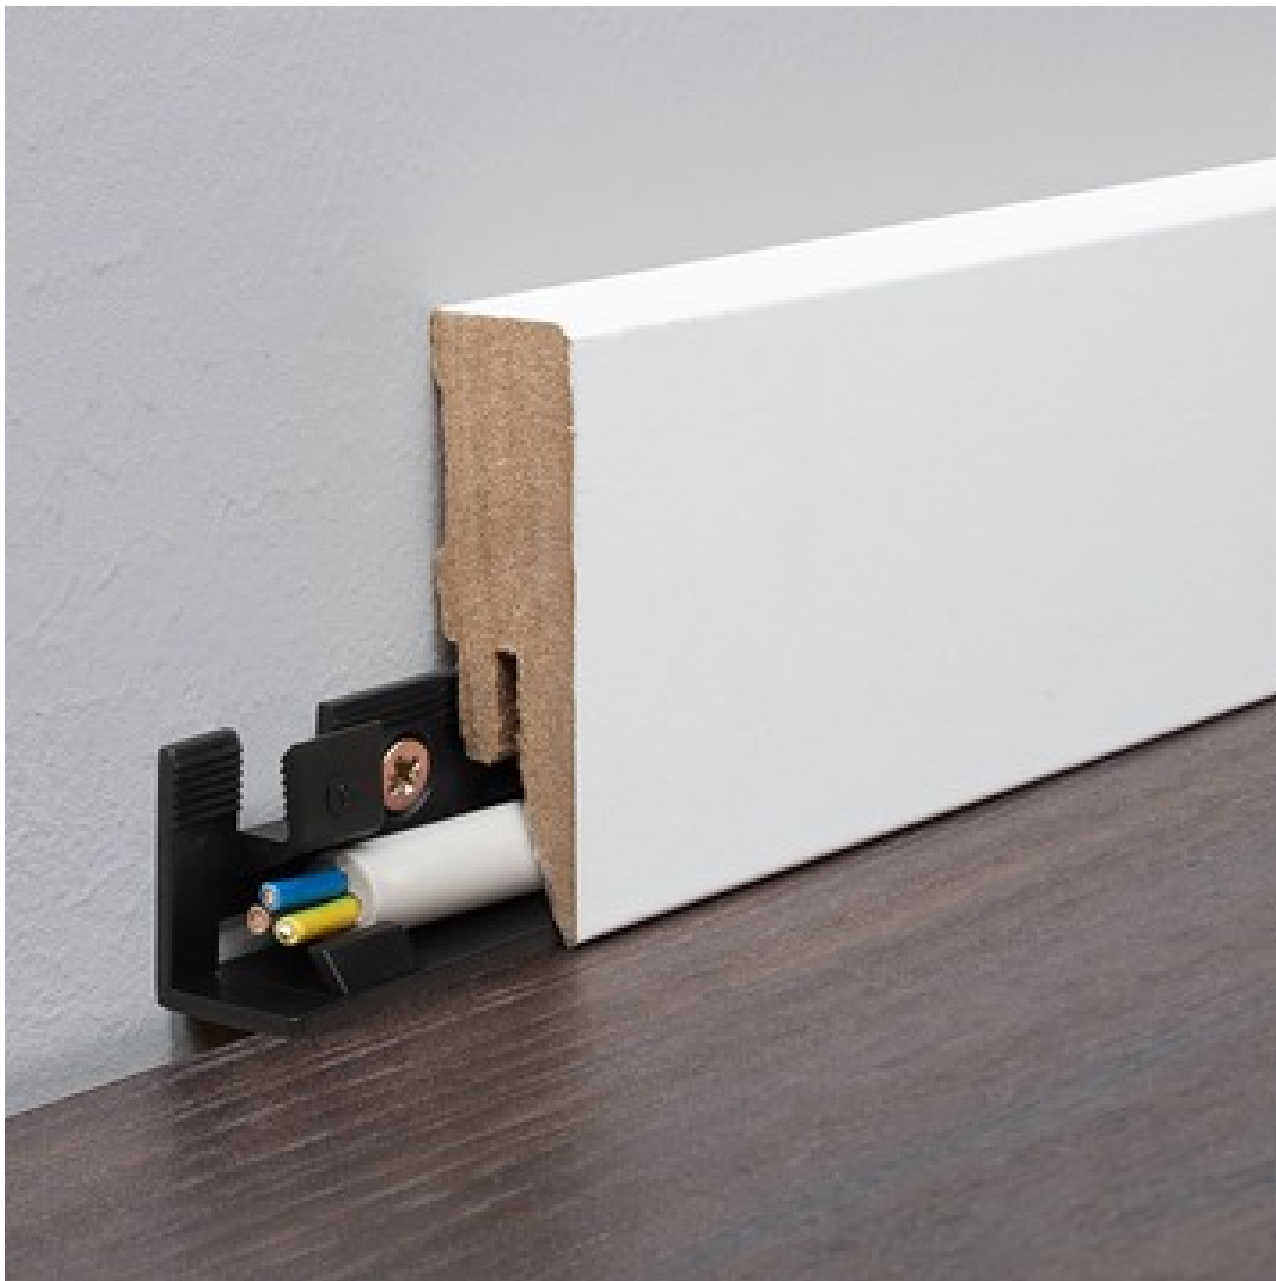

Podlaha

Soklová lišta Naturel

Barva	bílá
Rozměry	17 x 58 x 260 cm
Design	mat

MDF soklová lišta v bílé barvě v rozměru 17 x 58 mm a v délce 2,6 m k laminátovým podlahám Naturel Good a Best.